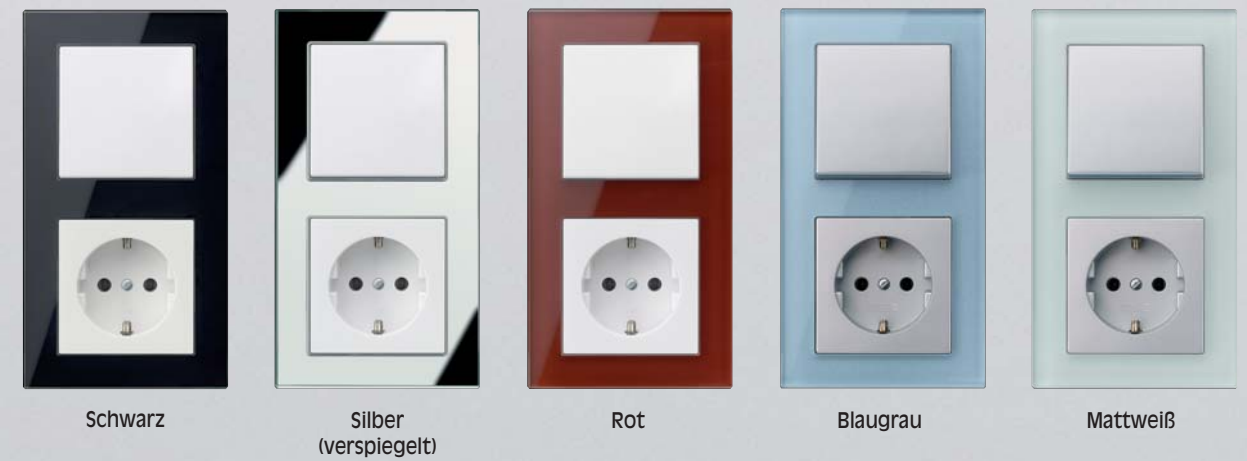

JUNG

A creation

Frische Akzente mit Format

Transparente Leichtigkeit aus Glas

Die Schalterserie Acreation überzeugt nicht allein mit ihrer klaren Bauform, sondern auch mit einer exklusiven Materialauswahl. So sorgen die Rahmen in der Variante aus farbigem Glas für transparente Leichtigkeit an der Wand: vornehmes

Schwarz, edles Silber (verspiegelt), intensives Rot, elegantes Blaugrau und dezentes Mattweiß geben hier den Ton an. Die Kombination mit passenden Einsätzen in Alpinweiß, Schwarz und Aluminium rundet diese leicht anmutende Optik ab.

Aluminium

Alpinweiß

Schwarz

In das Acreation Programm integriert sich auch die Designvariante aus hochwertigem Duroplast. In den Farben Aluminium, Alpinweiß und Schwarz lassen sich die Rahmen nicht nur optimal mit den gleichfarbigen Einsätzen kombinieren, sondern setzen Akzente in jedem Raum – sei es im Privathaus oder im Gewerbeobjekt. Ob Büro oder Wohnzimmer, Arztpraxis oder Bistro, Hotelsuite oder Jugendzimmer: Die quadratischen Schalter aus dem Acreation Programm bringen auf elegante Weise modernen Lifestyle und Leichtigkeit in jeden Einrichtungsstil.